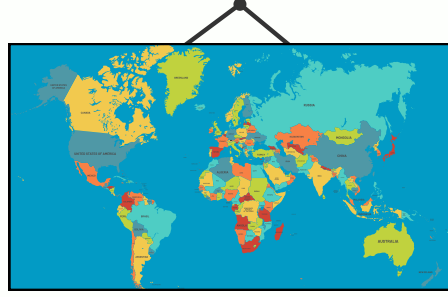

TAHTA KALEMİ

BOARDMARKER

HARİTA

MAP

KİTAPLIK

BOOKCASE

PROJEKTÖR

PROJECTOR